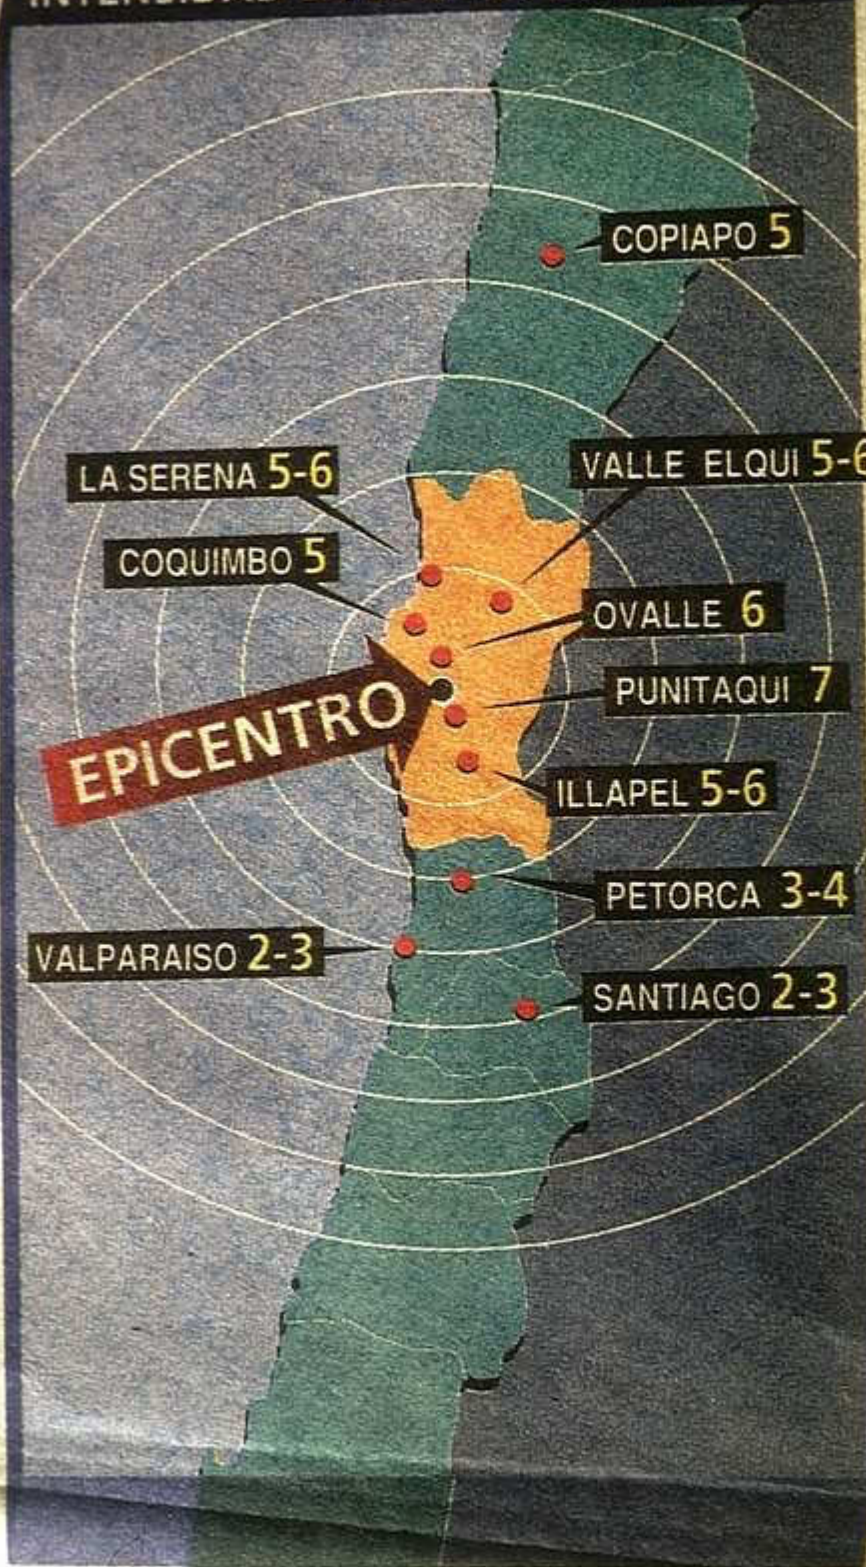

4. Nov. 1997

INTENSIDAD EN ESCALA DE MERCALLI

co en la IV D...

CONAF Chile

REPUBLICA DE CHILE
MONUMENTO NATURAL
"ISLA CACHAGUA"

V REGION
CORPORACION NACIONAL FORESTAL

PROHIBIDO EL INGRESO

III REGION

80°30'

105°28'

108°30'

Herz Hanga Roa

ISLA DE PASCUA

Océano Pacifico

Mar Chileno

III REGION

VALLENAR

Herz

CHILE ARGENTINA

LA SERENA

Herz

VICUÑA

Paihuano

283 km a Los Vilos

— 68 km a Ovalle

136 km a El J de Jachal